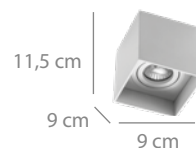

6046

Foco superficie orientable

33 puntos

Aluminio pintado arena blanco
y difusor acrílico
Bombilla GU10 (no incluida)
IP 20

9 x 9 x 11,5 cm