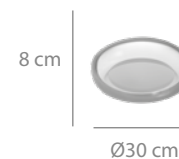

Lúmenes	1870 lm
Frecuencia	50-60HZ
Casquillo	LED
Tensión	185-265V
Temp. ambiente de trabajo	-10° a 45°
Protección IP	20
Potencia máxima	20W
Fuente de luz incluida	Sí