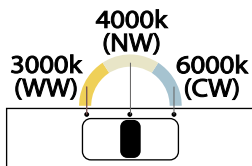

**CON SELECTOR
DE COLOR**