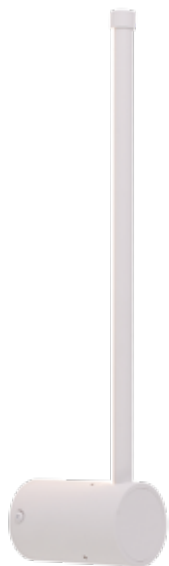

6088
Aplique LED
38 puntos

Acero pintado blanco
y difusor acrílico
3000K
6W PW LED-422lm

40 x 6 x 10 cm