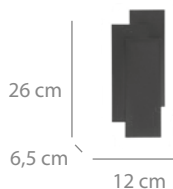

Aplique de pared decorativo

Diseñados con formas rectangulares superpuestas que aportan un estilo arquitectónico y contemporáneo. Su luz indirecta crea una atmósfera cálida y elegante.

Disponibles en acabados dorado, negro y blanco, se integran con facilidad en diferentes espacios y estilos de decoración.

6021 Aplique LED

52 puntos

Acero pintado negro
LED 8W PW 3000k a 6000k
IP 20 - CRI 86
Regulable en color

26 x 6,5 x 12 cm

Lúmenes	778 lm
Frecuencia	50-60HZ
Casquillo	LED
Tensión	85-265V
Temp. ambiente de trabajo	-10° a 45°
Protección IP	20
Potencia máxima	8W
Fuente de luz incluida	Sí

Acero pintado dorado

6106
56 puntos

Acero pintado blanco

6105
52 puntos