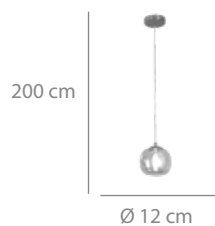

Colgante 1L

71 puntos

Hierro pintado oro.
Tulipa de cristal ámbar.
1xG9 (10W máx.)
(bombilla no incluida)

Ø 200 x 12 cm