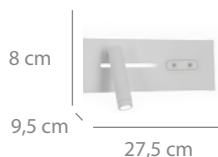

Lúmenes	956 lm
Frecuencia	50-60HZ
Casquillo	LED
Tensión	85-265V
Temp. ambiente de trabajo	-10° a 45°
Protección IP	20
Potencia máxima	10W
Fuente de luz incluida	Sí