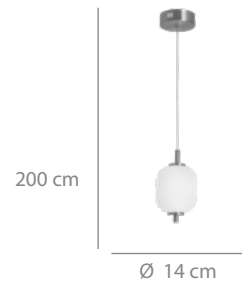

3306

Lámpara LED

54 puntos

Acero pintado dorado

y tulipa de acrílico

color blanco opal.

LED 10W PW 3000K a 6000k

1531 lúmenes

Ø 14 X 200 cm

*Regulable en color

*Con selector de color

**CON SELECTOR
DE COLOR**

Lúmenes	1531 lm
Frecuencia	50-60HZ
Casquillo	LED
Tensión	185-265V
Temp. ambiente de trabajo	-10° a 45°
Protección IP	20
Potencia máxima	10W
Fuente de luz incluida	Sí