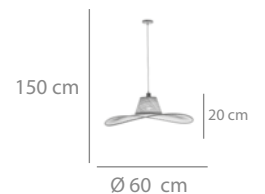

Colgante 1L

70 puntos

Fibras naturales, madera y acero pintado blanco.
1 x E27 máx.40W
(bombilla no incluida)

Ø 60 x 150 cm

*Altura pantalla: 20 cm