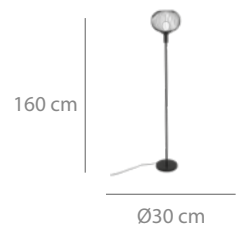

3298  
190 puntos

Acero pintado dorado

3300

**Pie de salón**

150 puntos

Acero pintado negro.  
1 x E27 máx. 60W  
(bombilla no incluida)

Ø 30 x 160 cm

3301  
172 puntos