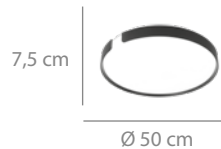

7,5 cm

Ø 50 cm