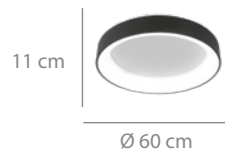

## Plafón LED

164 puntos

Acrílico y metal negro  
2700K hasta 6500K  
50W LED-6667lm

Ø 60 x 11 cm

\*Regulable en intensidad y color

\*Guarda memoria

\*Apagado inteligente a los 30"

Mando incluido