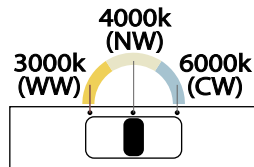

### Lámpara LED

156 puntos

Acero pintado negro  
y difusor acrílico.  
LED 13W PW 3000k a 6000k  
1744 lúmenes  
IP 20 - CRI 86  
Regulable en color

Ø 30 x 200 cm

**CON SELECTOR  
DE COLOR**

Lúmenes	1744 lm
Frecuencia	50-60HZ
Casquillo	LED
Tensión	185-265V
Temp. ambiente de trabajo	-10° a 45°
Protección IP	20
Potencia máxima	13W
Fuente de luz incluida	Sí