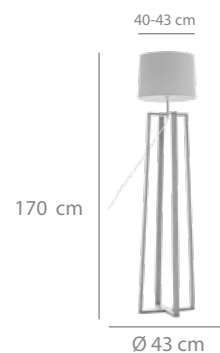

Pies de salón de madera

Una combinación clásica y atemporal.

La calidez de la madera se une a la suavidad de la pantalla textil para ofrecer una iluminación acogedora y equilibrada.

Su diseño versátil se adapta a cualquier estilo, convirtiéndose en el complemento perfecto para salones, rincones de lectura o espacios de descanso.

9047

Pie de salón 1L

130 puntos

Pie de madera de fresno barnizado color natural.
Pantalla: Tela TC color beige
1 x E27 máx. 60W
(bombilla no incluida)

Ø 43 x 170 cm
Pantalla: Ø (40-43) x 28 cm