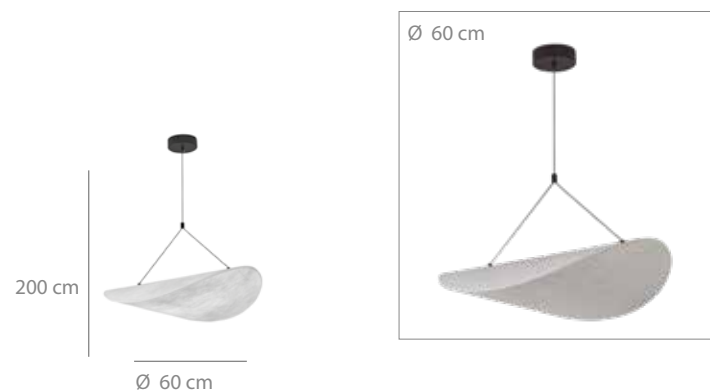

Lúmenes	829 lm
Frecuencia	50-60HZ
Casquillo	LED
Tensión	220-240V
Temp. ambiente de trabajo	-10° a 45°
Protección IP	20
Potencia máxima	12W
Fuente de luz incluida	Sí