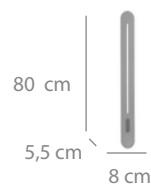

Aplique de pared táctil 80cm

Elegancia y funcionalidad en un solo diseño.

Apliques minimalistas con control táctil integrado, disponibles en blanco, negro y dorado.

Perfectos para crear una iluminación ambiental moderna y acogedora en cualquier espacio del hogar.

6102 Aplique LED

60 puntos

Acero pintado dorado
LED 21W PW 3000k a 6000k
IP 20 - CRI 86
Regulable en intensidad y color

8 x 5,5 x 80 cm

Lúmenes	2141 lm
Frecuencia	50-60HZ
Casquillo	LED
Tensión	85-265V
Temp. ambiente de trabajo	-10° a 45°
Protección IP	20
Potencia máxima	21W
Fuente de luz incluida	Sí

Acero pintado negro

6100
56 puntos

Acero pintado blanco

6099
56 puntos