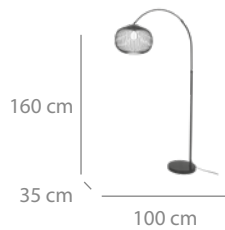

Acero pintado negro

3299

Pie de salón

198 puntos

Acero pintado dorado.
1 x E27 máx. 60W
(bombilla no incluida)

Ø 35 x 100 x 160 cm

3298
190 puntos

Acero pintado dorado

3300

Pie de salón

150 puntos

Acero pintado negro.
1 x E27 máx. 60W
(bombilla no incluida)

Ø 30 x 160 cm

3301
172 puntos