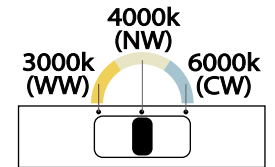

## Colgante LED

48 puntos

Acero pintado dorado  
y tulipa de acrílico  
transparente.

LED 12W PW 3000K a 6500k  
1274 lúmenes

Ø 15 x 200 cm

\*Regulable en color

\*Con selector de color

**CON SELECTOR  
DE COLOR**