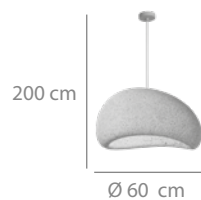

3336

Colgante 1L

264 puntos

Poliestireno alta densidad
en imitacion piedra granito
y acero pintado blanco.
1 x E27 máx.40W
(bombilla no incluida)

Ø 60 x 200 cm