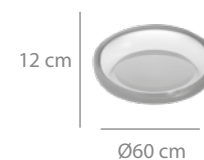

### Plafón LED

124 puntos

Acrílico y metal, color fumé y blanco.  
3000K hasta 6000K  
68W PW LED-6613lm

Ø 60 x 12 cm

- \*Regulable en intensidad y color
- \*Guarda memoria
- \*Mando incluido

<b>Lúmenes</b>	6613 lm
<b>Frecuencia</b>	50-60HZ
<b>Casquillo</b>	LED
<b>Tensión</b>	185-265V
<b>Temp. ambiente de trabajo</b>	-10° a 45°
<b>Protección IP</b>	20
<b>Potencia máxima</b>	68W
<b>Fuente de luz incluida</b>	Sí