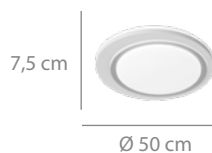

## Plafón LED

78 puntos

Acrílico y metal color dorado  
2700K hasta 6500K  
53W LED-5233lm

Ø 50 x 7,5 cm

\*Regulable en intensidad y color  
\*Guarda memoria  
\*Apagado inteligente a los 30"

\*Mando incluido