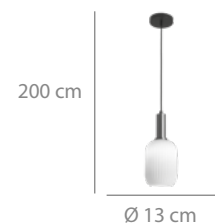

Colgante 1L

64 puntos

Acero acabado dorado y cable negro. Tulipa decorativa de cristal de color blanco opal. 1 x E27 (40w máx.) (bombilla no incluida)

Ø 13 x 200 cm
Altura tulipa: 20 cm
Altura portalámparas: 12,5 cm