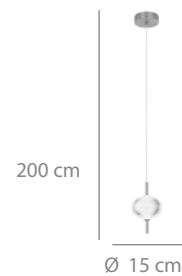

### Colgante LED

38 puntos

Acero pintado dorado y tulipa de acrílico transparente.  
LED 6W PW 3000K a 6500k  
652 lúmenes

Ø 15 x 200 cm

\*Regulable en color

\*Con selector de color

**CON SELECTOR DE COLOR**