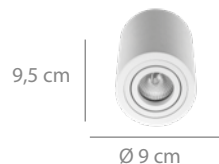

6048

Foco superficie orientable

28 puntos

Aluminio pintado arena blanco
y difusor acrílico
Bombilla GU10 (no incluida)
IP 20

Ø 9 x 9,5 cm