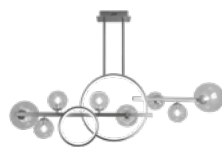

*Incluye un transformador y secuenciador a parte que permite regular la temperatura de la luz de los aros de 3000K a 6000K