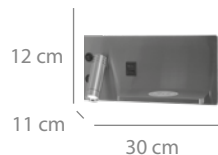

Lúmenes	819 lm
Frecuencia	50-60HZ
Casquillo	LED
Tensión	85-265V
Temp. ambiente de trabajo	-10° a 45°
Protección IP	20
Potencia máxima	8W
Fuente de luz incluida	Sí

Acero pintado negro

6024
98 puntos