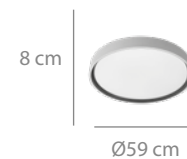

Acrílico y metal blanco y dorado

9043
98 puntos