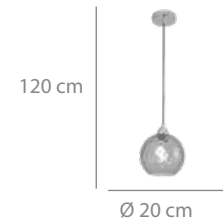

Colgante 1L

63 puntos

Hierro acabado dorado y cable negro. Tulipa decorativa de cristal de color fumé.
1 x E27 (40w máx.)
(bombilla no incluida)

Ø 20 x 120 cm