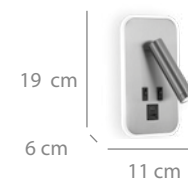

Aplique de pared decorativo

Diseño funcional con foco orientable, puertos USB y luz indirecta perimetral que aporta calidez.

Disponibles en níquel, blanco y negro.

Ideales para dormitorios, combinan estética contemporánea con gran practicidad.

6116 Aplique LED

46 puntos

Acero niquelado
LED 10W PW 3000k a 6000k
IP 20 - CRI 86
Regulable en color
*Dos encendidos + USB A/C

11 x 6 x 19 cm

Lúmenes	945 lm
Frecuencia	50-60HZ
Casquillo	LED
Tensión	85-265V
Temp. ambiente de trabajo	-10° a 45°
Protección IP	20
Potencia máxima	10W
Fuente de luz incluida	Sí

Acero pintado negro

6114
44 puntos

Acero pintado blanco

6113
44 puntos