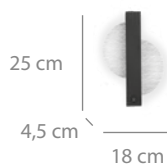

Lúmenes	475 lm
Frecuencia	50-60HZ
Casquillo	LED
Tensión	85-265V
Temp. ambiente de trabajo	-10° a 45°
Protección IP	20
Potencia máxima	5W
Fuente de luz incluida	Sí