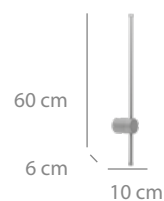

Lúmenes	543 lm blanco-436 lm negro-505 lm dorado
Frecuencia	50HZ
Casquillo	LED
Tensión	85-265V
Temp. ambiente de trabajo	-10° a 55°
Protección IP	20
Potencia máxima	8W
Fuente de luz incluida	Sí