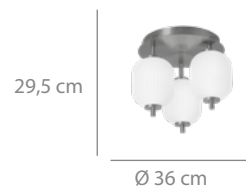

## Plafón LED

170 puntos

Acero pintado dorado  
y tulipas de acrílico  
color blanco opal.  
LED 30W PW 3000K a 6000k  
4255 lúmenes

Ø36 x 29,5 cm

\*Regulable en intensidad y color

\*Mando incluido

Lúmenes	4255 lm
Frecuencia	50-60HZ
Casquillo	LED
Tensión	185-265V
Temp. ambiente de trabajo	-10° a 45°
Protección IP	20
Potencia máxima	30W
Fuente de luz incluida	Sí