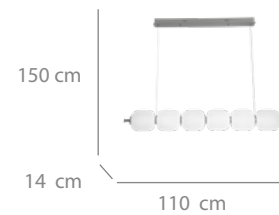

## Lámpara LED

240 puntos

Acero pintado dorado  
y tulipas de acrílico  
color blanco opal.  
LED 45W PW 3000K a 6000k  
5948 lúmenes

Mando incluido

110 x 14 x 150 cm

\*Regulable en intensidad y color

\*Mando incluido