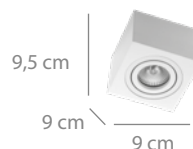

6047

Foco superficie orientable

28 puntos

Aluminio pintado arena blanco
y difusor acrílico
Bombilla GU10 (no incluida)
IP 20

9 x 9 x 9,5 cm