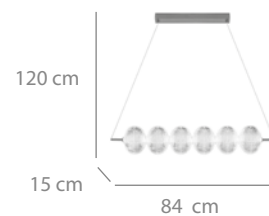

## Lámpara LED

130 puntos

Acero pintado dorado  
y tulipas de acrílico  
transparente.

LED 38W PW 3000K a 6500k  
4353 lúmenes

84 x 15 x 120 cm

\*Regulable en color

\*Con selector de color

<b>Lúmenes</b>	4353 lm
<b>Frecuencia</b>	50-60HZ
<b>Casquillo</b>	LED
<b>Tensión</b>	220-240V
<b>Temp. ambiente de trabajo</b>	-10° a 45°
<b>Protección IP</b>	20
<b>Potencia máxima</b>	38W
<b>Fuente de luz incluida</b>	Sí