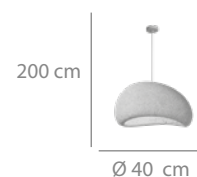

3336

Colgante 1L

264 puntos

Poliestireno alta densidad
en imitacion piedra granito
y acero pintado blanco.
1 x E27 máx.40W
(bombilla no incluida)

Ø 60 x 200 cm