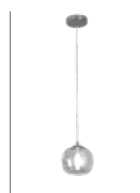

### Colgante 1L

72 puntos

Hierro pintado negro y  
hierro pavonado.  
Tulipa de cristal fumé.  
1xG9 (10W máx.)  
(bombilla no incluida)

Ø 200 x 15 cm

200 cm

Ø 15 cm