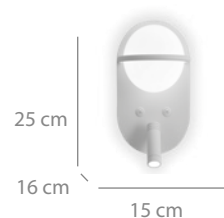

Aplique de pared decorativo

Diseño contemporáneo con esfera luminosa que aporta calidez y estilo. Incluyen foco orientable para mayor funcionalidad.

Disponibles en blanco, dorado y negro.

6109

Aplique LED

68 puntos

Acero pintado blanco
LED 6W PW 3000k a 6000k
IP 20 - CRI 86
Regulable en color
*Dos encendidos

15 x 16 x 25 cm

Lúmenes	596 lm
Frecuencia	50-60HZ
Casquillo	LED
Tensión	85-265V
Temp. ambiente de trabajo	-10° a 45°
Protección IP	20
Potencia máxima	6W
Fuente de luz incluida	Sí

Acero pintado negro

6023

68 puntos

Acero pintado dorado

6110

72 puntos