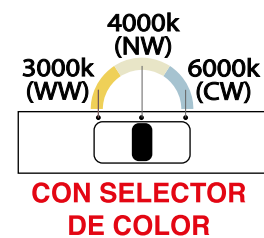

## Lámpara LED

130 puntos

Acero pintado dorado  
y tulipas de acrílico  
transparente.

LED 38W PW 3000K a 6500k  
4353 lúmenes

84 x 15 x 120 cm

\*Regulable en color

\*Con selector de color

<b>Lúmenes</b>	4353 lm
<b>Frecuencia</b>	50-60HZ
<b>Casquillo</b>	LED
<b>Tensión</b>	220-240V
<b>Temp. ambiente de trabajo</b>	-10° a 45°
<b>Protección IP</b>	20
<b>Potencia máxima</b>	38W
<b>Fuente de luz incluida</b>	Sí