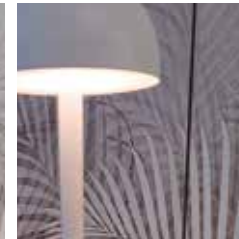

Sobremesas Recargables

Lámpara de mesa LED portátil y recargable, perfecta para terrazas, escritorios, recibidores y otros espacios que requieran estilo y funcionalidad.

Con **doble módulo de batería de alta duración** de 4000 mAh, ofrece hasta 20 horas de luz. Su control táctil permite ajustar la temperatura de color entre 3000K y 6000K para ambientes cálidos, neutros o fríos.

Disponibles en blanco, negro, terracota y aguamarina, se recarga fácilmente mediante micro USB e incluye cable de carga.

Una solución práctica y elegante para cualquier ambiente.

Posibilidad de adquirir cargador múltiple

Cód.3279

Cargador USB, estación de carga multiUSB de escritorio de 100W (20A) y 20 puertos con 10 puertos USB C y 10 puertos USB A para iPhone

30 cm

Ø11 cm

Fuente Lumínica	LED2835
Lúmenes	203 lm
Frecuencia	50-60HZ
Casquillo	LED
Tensión	5Vdc
Temp. ambiente de trabajo	-20° a 50°
Protección IP	44
Potencia máxima	2/3W
Fuente de luz incluida	Sí

PUERTO MICRO USB

2700k

4000k

6000k