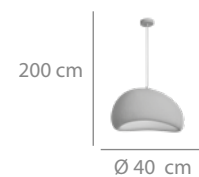

3334

Colgante 1L

110 puntos

Poliestireno alta densidad en imitación piedra blanca y acero pintado blanco.

1 x E27 máx.40W
(bombilla no incluida)

Ø 50 x 200 cm