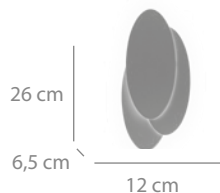

Aplique de pared decorativo

Diseño contemporáneo con formas ovaladas superpuestas que aportan un efecto escultórico y cálido a cualquier espacio.

Disponibile en acabados dorado, blanco y negro, combina iluminación ambiental con estilo minimalista, convirtiéndose en un punto focal sofisticado en la decoración.

6108

Aplique LED

56 puntos

Acero pintado dorado
LED 8W PW 3000k a 6000k
IP 20 - CRI 86
Regulable en color

26 x 6,5 x 12 cm

Lúmenes	778 lm
Frecuencia	50-60HZ
Casquillo	LED
Tensión	85-265V
Temp. ambiente de trabajo	-10° a 45°
Protección IP	20
Potencia máxima	8W
Fuente de luz incluida	Sí

Acero pintado negro

6022

52 puntos

Acero pintado blanco

6107

52 puntos