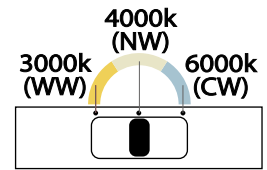

**CON SELECTOR
DE COLOR**