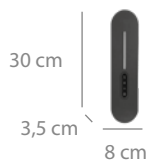

Aplique de pared táctil 30cm

Elegancia y funcionalidad en un solo diseño.

Apliques minimalistas con control táctil integrado, disponibles en blanco, negro y dorado.

Perfectos para crear una iluminación ambiental moderna y acogedora en cualquier espacio del hogar.

6103

Aplique LED

33 puntos

Acero pintado blanco
LED 8W PW 3000k a 6000k
IP 20 - CRI 86
Regulable en intensidad y color

8 x 3,5 x 30 cm

Lúmenes	812 lm
Frecuencia	50-60HZ
Casquillo	LED
Tensión	85-265V
Temp. ambiente de trabajo	-10° a 45°
Protección IP	20
Potencia máxima	8W
Fuente de luz incluida	Sí

Acero pintado negro

6020
33 puntos

Acero pintado dorado

6104
35 puntos