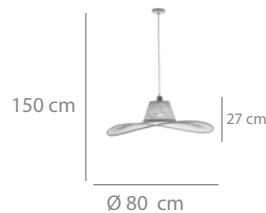

### Colgante 1L

130 puntos

Fibras naturales, madera y acero pintado blanco.  
1 x E27 máx.40W  
(bombilla no incluida)

Ø 80 x 150 cm

\*Altura pantalla: 27 cm