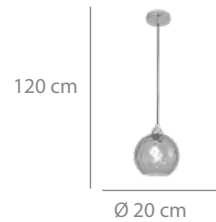

3270

Colgante 1L

63 puntos

Hierro acabado dorado y cable negro. Tulipa decorativa de cristal de color ámbar.
1 x E27 (40w máx.)
(bombilla no incluida)

Ø 20 x 120 cm