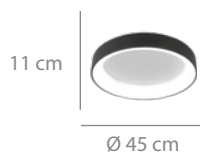

## Plafón LED

124 puntos

Acrílico y metal negro  
2700K hasta 6500K  
46W LED-5106lm

Ø 45 x 11 cm

\*Regulable en intensidad y color

\*Guarda memoria

\*Apagado inteligente a los 30"

Mando incluido