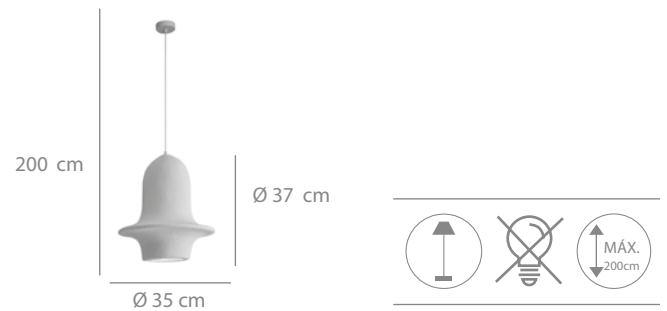

### Colgante 1L

140 puntos

Acero pintado blanco y poliestireno de alta densidad.

1 x E27 máx. 40W  
(bombilla no incluida)

Ø 35 x 200 cm

Altura pantalla: 37 cm