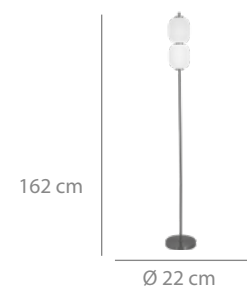

Sobremesa LED

78 puntos

Acero pintado dorado
y tulipas de acrílico
color blanco opal.
LED 16W PW 3000K a 6000k
2235 lúmenes

Ø 15 x 39,5 cm

*Regulable en intensidad y color
*Táctil