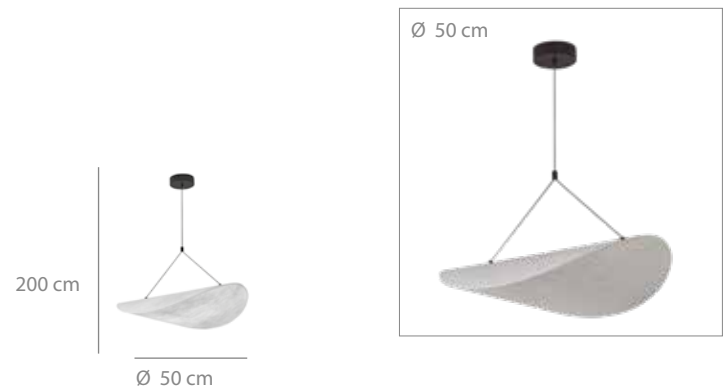

Lúmenes	829 lm
Frecuencia	50-60HZ
Casquillo	LED
Tensión	220-240V
Temp. ambiente de trabajo	-10° a 45°
Protección IP	20
Potencia máxima	12W
Fuente de luz incluida	Sí