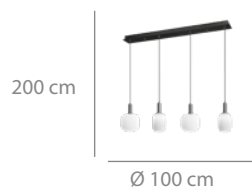

9037

Lámpara 4L

284 puntos

Acero acabado dorado y cable negro. Tulipa decorativa de cristal de color blanco opal. 4 x E27 (40w máx.) (bombillas no incluidas)

Ø 100 x 200 cm