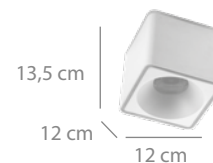

Foco superficie 9/12 cm

Los focos cuadrados de superficie destacan por su diseño geométrico y contemporáneo, pensado para quienes buscan un detalle arquitectónico que aporte carácter a sus interiores.

Su acabado en negro y su forma definida realzan los techos con un aire sofisticado y elegante, encajando a la perfección en proyectos modernos y con personalidad.

Fabricados con materiales de alta calidad y resistentes, proporcionan una iluminación clara y decorativa, que se convierte en parte del estilo del espacio.

Son perfectos para salones, zonas de paso o áreas de trabajo donde se quiere unir funcionalidad y diseño, convirtiendo un punto de luz en un verdadero elemento decorativo.