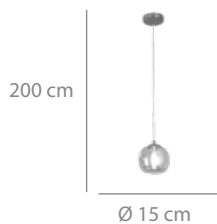

Colgante 1L

72 puntos

Hierro pintado oro.
Tulipa de cristal ámbar.
1xG9 (10W máx.)
(bombilla no incluida)

Ø 200 x 15 cm