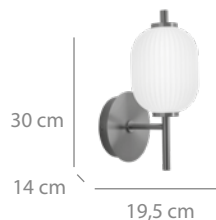

## Aplique LED

56 puntos

Acero pintado dorado  
y tulipa de acrílico  
color blanco opal.  
LED 8W PW 3000K a 6000k  
1116 lúmenes

19,5 x 14 x 30 cm

\*Regulable en intensidad y color

\*Táctil