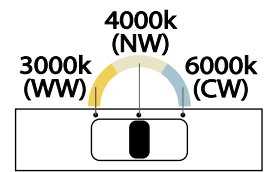

### Colgante LED

38 puntos

Acero pintado dorado y tulipa de acrílico transparente.  
LED 6W PW 3000K a 6500k  
652 lúmenes

Ø 15 x 200 cm

\*Regulable en color

\*Con selector de color

**CON SELECTOR DE COLOR**