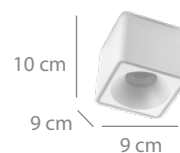

Foco superficie 9/12 cm

Los focos cuadrados de superficie destacan por su diseño geométrico y contemporáneo, pensado para quienes buscan un detalle arquitectónico que aporte carácter a sus interiores.

Su acabado en negro y su forma definida realzan los techos con un aire sofisticado y elegante, encajando a la perfección en proyectos modernos y con personalidad.

Fabricados con materiales de alta calidad y resistentes, proporcionan una iluminación clara y decorativa, que se convierte en parte del estilo del espacio.

Son perfectos para salones, zonas de paso o áreas de trabajo donde se quiere unir funcionalidad y diseño, convirtiendo un punto de luz en un verdadero elemento decorativo.