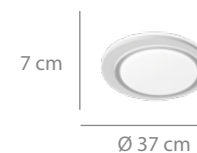

## Plafón LED

54 puntos

Acrílico y metal color dorado  
2700K hasta 6500K  
35W LED-3493lm

Ø 37 x 7 cm

\*Regulable en intensidad y color  
\*Guarda memoria  
\*Apagado inteligente a los 30"

\*Mando incluido