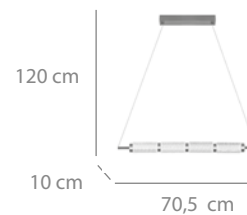

3321

Lámpara LED

86 puntos

Acero pintado dorado
y tulipas de acrílico
transparente.

LED 16W PW 3000K a 6500k

1788 lúmenes

70,5 x 10 x 120 cm

*Regulable en color

*Con selector de color

**CON SELECTOR
DE COLOR**

Lúmenes	1788 lm
Frecuencia	50-60HZ
Casquillo	LED
Tensión	220-240V
Temp. ambiente de trabajo	-10° a 45°
Protección IP	20
Potencia máxima	16W
Fuente de luz incluida	Sí