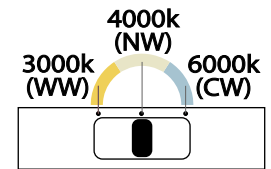

## Lámpara LED

86 puntos

Acero pintado dorado  
y tulipas de acrílico  
transparente.

LED 16W PW 3000K a 6500k

1788 lúmenes

70,5 x 10 x 120 cm

\*Regulable en color

\*Con selector de color