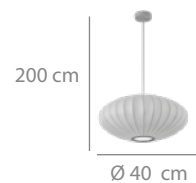

3326

Colgante 1L

110 puntos

Seda artificial con
textura de hilo y
acero pintado.

1 x E27 máx.40W
(bombilla no incluida)

Ø 50 x 200 cm