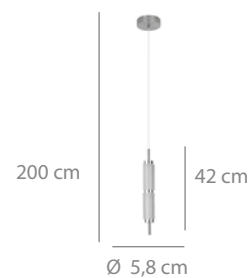

Colgante LED

44 puntos

Acero pintado dorado
y tulipa de acrílico
transparente.
LED 8W PW 3000K a 6500k
805 lúmenes

Ø 5,8 x 200 cm
Altura tulipa: 42 cm

*Regulable en color
*Con selector de color

**CON SELECTOR
DE COLOR**