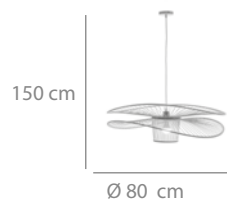

Naturaleza y diseño en perfecta armonía.

Con fibras y maderas seleccionadas, proyectan una luz cálida y envolvente que transforma cualquier espacio en un ambiente acogedor y lleno de estilo.

9055

Colgante 1L

158 puntos

Madera y acero
pintado blanco.
1 x E27 máx.40W
(bombilla no incluida)

Ø 80 x 150 cm
*Altura pantalla: 27 cm