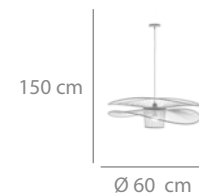

9054

Colgante 1L

106 puntos

Madera y acero
pintado blanco.
1 x E27 máx.40W
(bombilla no incluida)

Ø 60 x 150 cm
*Altura pantalla: 25 cm