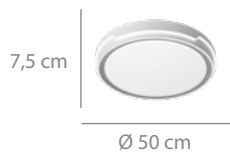

9027

Plafón LED

90 puntos

Acrílico y metal color
plata y blanco
2700K hasta 6500K
53W LED-5233lm

Ø 50 x 7,5 cm

- *Regulable en intensidad y color
- *Guarda memoria
- *Apagado inteligente a los 30"

Mando incluido

Combina con el
modelo **7049** de
la gama de ventilación
de Eskriss
(ver catálogo de ventilación)

Plafones