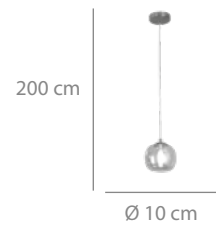

Colgante 1L

70 puntos

Hierro pintado oro.
Tulipa de cristal ámbar.
1xG9 (10W máx.)
(bombilla no incluida)

Ø 200 x 10 cm