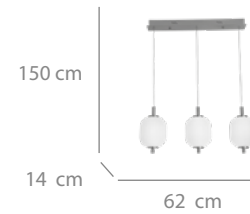

## Lámpara LED

162 puntos

Acero pintado dorado  
y tulipas de acrílico  
color blanco opal.  
LED 30W PW 3000K a 6000k  
4255 lúmenes

Mando incluido

62 x 14 x 150 cm

\*Regulable en intensidad y color

\*Mando incluido