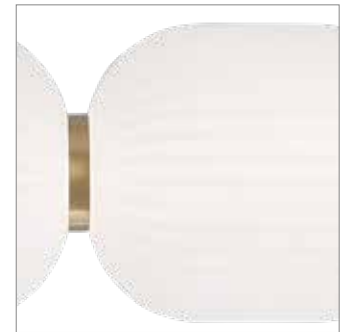

## Lámpara LED

240 puntos

Acero pintado dorado  
y tulipas de acrílico  
color blanco opal.  
LED 45W PW 3000K a 6000k  
5948 lúmenes

Mando incluido

110 x 14 x 150 cm

\*Regulable en intensidad y color

\*Mando incluido