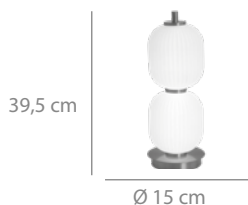

Sobremesa LED

78 puntos

Acero pintado dorado
y tulipas de acrílico
color blanco opal.
LED 16W PW 3000K a 6000k
2235 lúmenes

Ø 15 x 39,5 cm

*Regulable en intensidad y color
*Táctil