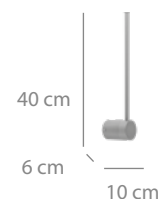

Lúmenes	422 lm blanco-330 lm negro-370 lm dorado
Frecuencia	50HZ
Casquillo	LED
Tensión	85-265V
Temp. ambiente de trabajo	-10° a 55°
Protección IP	20
Potencia máxima	6W
Fuente de luz incluida	Sí