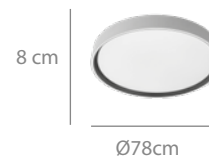

Acrílico y metal blanco y negro

9042
184 puntos