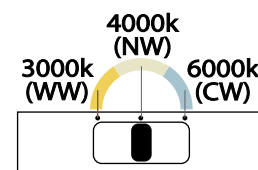

Colgante LED

44 puntos

Acero pintado dorado
y tulipa de acrílico
transparente.
LED 8W PW 3000K a 6500k
805 lúmenes

Ø 5,8 x 200 cm
Altura tulipa: 42 cm

*Regulable en color
*Con selector de color

**CON SELECTOR
DE COLOR**