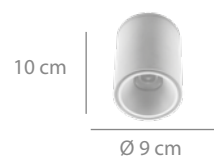

Foco superficie Ø9/Ø12 cm

Los focos redondos de superficie son una solución moderna y elegante para iluminar cualquier estancia. Disponibles en dos tamaños, 9 y 12 cm de diámetro, permiten adaptarse a distintos espacios y necesidades lumínicas.

Su diseño limpio y atemporal, en acabados blanco y negro, facilita la integración en todo tipo de estilos decorativos, desde los más minimalistas hasta ambientes clásicos que buscan un detalle actual.

Al ser de instalación en superficie, se convierten en una alternativa práctica frente a los modelos empotrados, evitando reformas complicadas y garantizando un acabado estético impecable.

Con ellos se consigue una luz directa, uniforme y equilibrada, ideal para salones, pasillos o dormitorios, aportando tanto funcionalidad como diseño en una sola pieza.