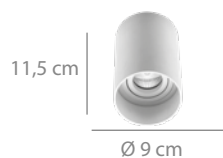

6045

Foco superficie orientable

33 puntos

Aluminio pintado arena blanco
y difusor acrílico
Bombilla GU10 (no incluida)
IP 20

Ø 9 x 11,5 cm